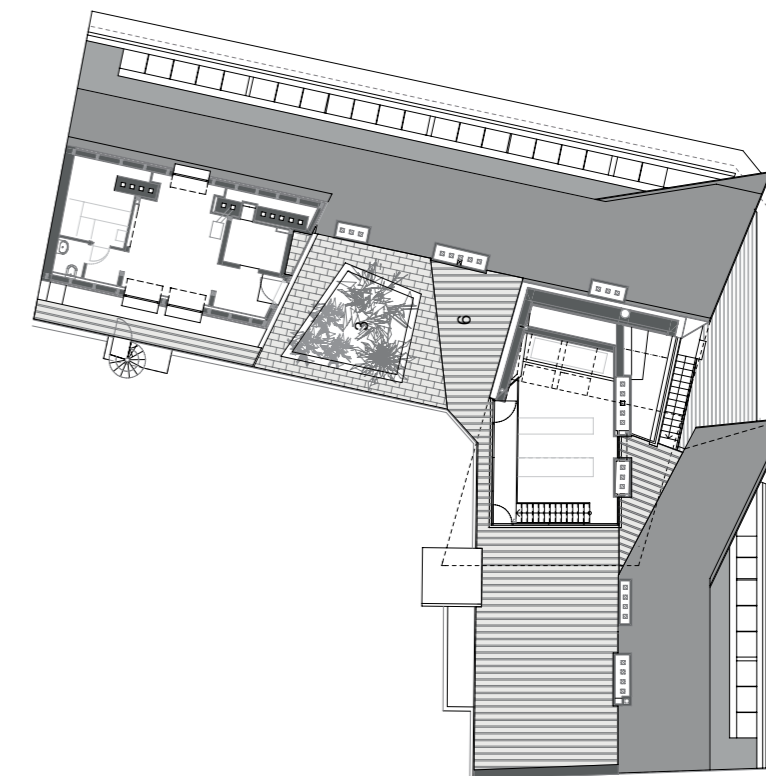

PENTHOUSE VIENNA 18, VIENNA, AUSTRIA

LAKONIS ARCHITEKTEN ZT GMBH

www.lakonis.at

Client: Private, **Completion:** 2008, **Gross floor area:** 330 m², **Type of use:** Residential, **Main materials used:** Metal, glass, concrete, **Photos:** Hertha Hurnaus (2, 4, 5, 7), Florian Rist (1, 3), Margherita Spiluttini (6).

Left: View from below. Links: Blick von unten. | Right: Top floor plan. Rechts: Grundriss oberstes Geschoss.

A new roof landscape of two opposite interlinked structures was placed on top of an Art Nouveau house in Vienna. The two shapes converge at the corner to spatially unfold, resulting in a new architecture with an emblematic impact on the urban space. Outdoor terrace areas are closely connected to the living space. The interior design concept of the corner apartment is based on an open layout. The living areas are structured by spatial elements such as the transparent kitchen cube and a sauna that is covered in timber slats. The turret is a pure steel construction.

Auf ein Jugendstilhaus in Wien wurde eine neue Dachlandschaft aus zwei gegenläufigen, ineinandergreifenden Baukörpern aufgesetzt. An der Ecke treffen die zwei Formen aufeinander und falten sich räumlich auf, woraus eine neue Architektur mit zeichnerhafter Bedeutung für den Stadtraum entsteht. Freiflächen werden in enger Verbindung zum Wohnraum als Terrassen ausgebildet. Das Innenraumkonzept der Eckwohnung stützt sich auf die Idee des offenen Grundrisses. Die Wohnbereiche werden durch räumliche Elemente wie dem transparenten Küchenkubus und die mit Holzlattung verkleidete Sauna gebildet. Der Dachaufbau wurde als reine Stahlkonstruktion ausgeführt.